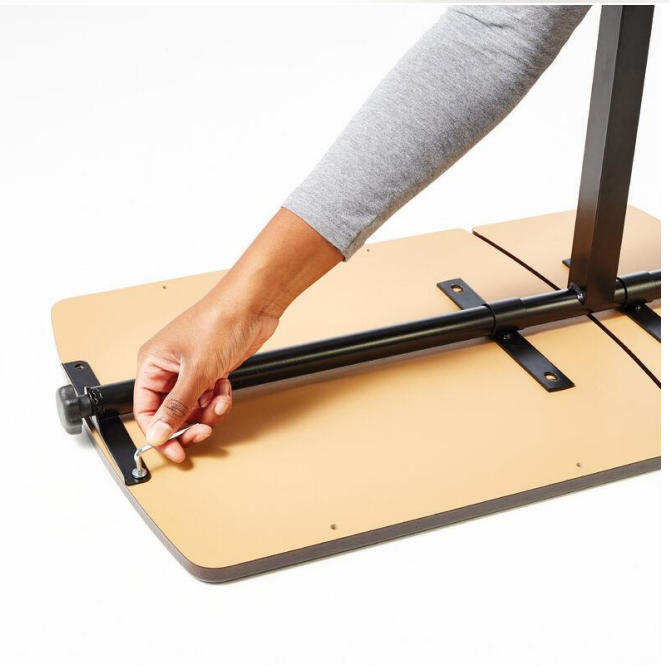

Samvejledning

Vitality Sengebord

Vare nr. 232051 / 70110670

SENIOR WORLD
EN BEDRE HVERDAG